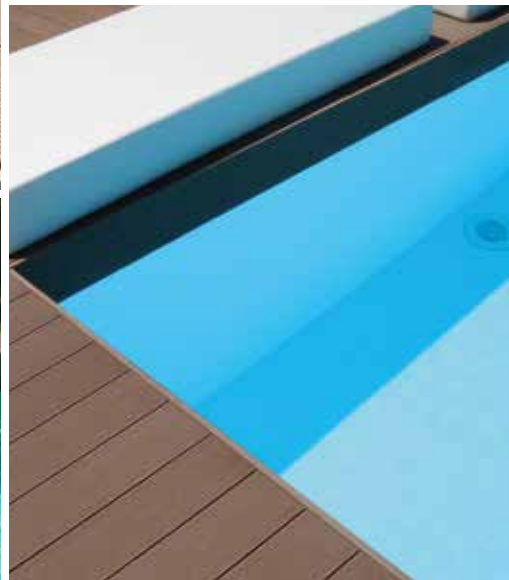

tecnológica

lana para tarimas exteriores · doble cara · alta resistencia

146x23

Clip PVC