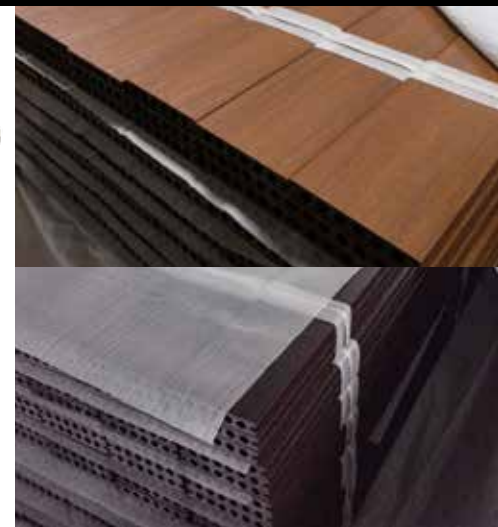

Nueva gama **Vintage Bicolor**, permite tener más modelos optimizando su stock.