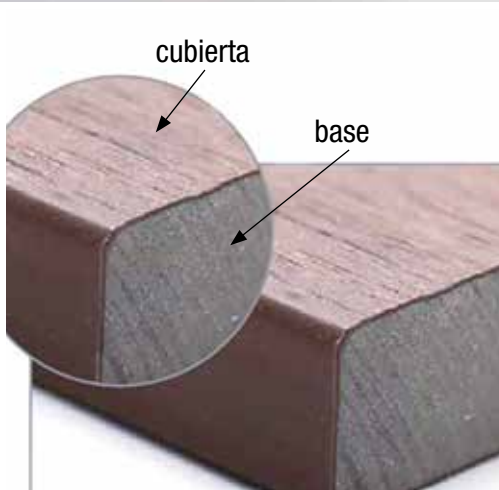

altoDeck Tecnológica

Con su estructura reforzada 2.9Kg/m, es un material de primera generación, testado ya durante años y avalado por la venta de grandes cantidades de m2, relación calidad - precio inmejorable, además de su buena aceptación comercial.

- Gran estabilidad dimensional.
- Muy resistente frente impactos y abrasión.
- Superficie antideslizante.
- No precisa tratamiento adicional.
- Fácil instalación.

altoDeck Capsule

Es la tarima de segunda generación con cubierta protectora alrededor de la lama que permite una serie de ventajas frente a las anteriores.

**GARANTÍA
10 AÑOS**

tecnológica

lana para tarimas exteriores · doble cara · alta resistencia

146x23

Rastrel 40x30

Faldón 130x10

Clip PVC

colores

presentación

certificados y test

capsule

lana para tarimas exteriores · doble cara · alta resistencia

Clip inox. negro

colores

nueva gama VINTAGE

presentación