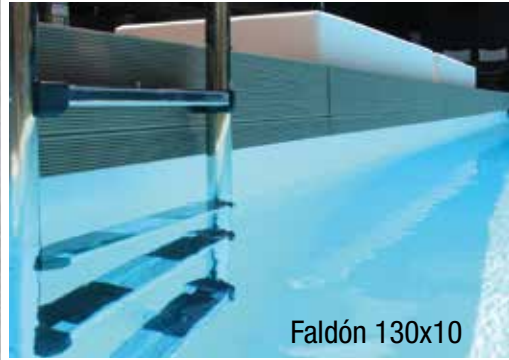

Rastrel 40x30