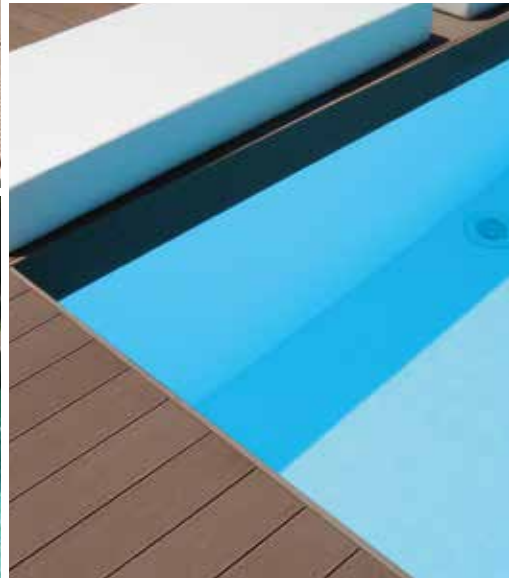

tecnológica

lana para tarimas exteriores · doble cara · alta resistencia

146x23

Clip PVC