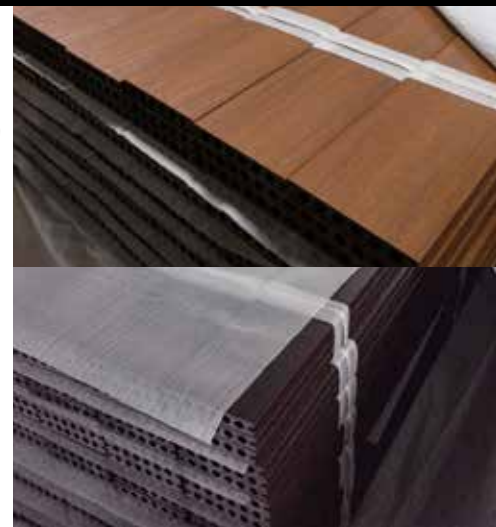

colores

nueva gama VINTAGE

presentación

Nueva gama **Vintage Bicolor**, permite tener más modelos optimizando su stock.

certificados y test