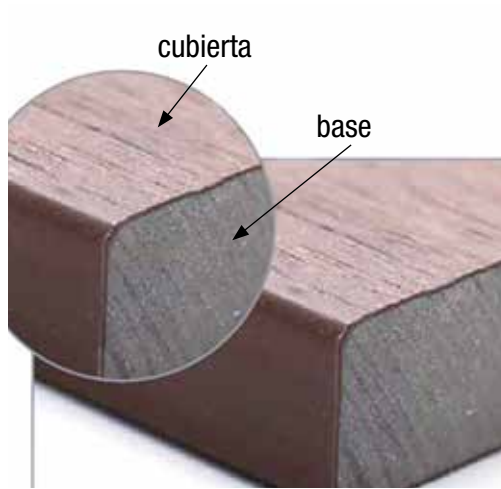

altoDeck Tecnológica

Con su estructura reforzada 2.9Kg/m, es un material de primera generación, testado ya durante años y avalado por la venta de grandes cantidades de m², relación calidad - precio inmejorable, además de su buena aceptación comercial.

- Gran estabilidad dimensional.
- Muy resistente frente impactos y abrasión.
- Superficie antideslizante.
- No precisa tratamiento adicional.
- Fácil instalación.

altoDeck Capsule

Es la tarima de segunda generación con cubierta protectora alrededor de la lama que permite una serie de ventajas frente a las anteriores.

**GARANTÍA
10 AÑOS**

tecnológica

lana para tarimas exteriores · doble cara · alta resistencia

146x23

Rastrel 40x30

Faldón 130x10

Clip PVC

colores

presentación

certificados y test

capsule
lana para tarimas exteriores · doble cara · alta resistencia

Clip inox. negro

colores

nueva gama VINTAGE

presentación

Nueva gama **Vintage Bicolor**, permite tener más modelos optimizando su stock.